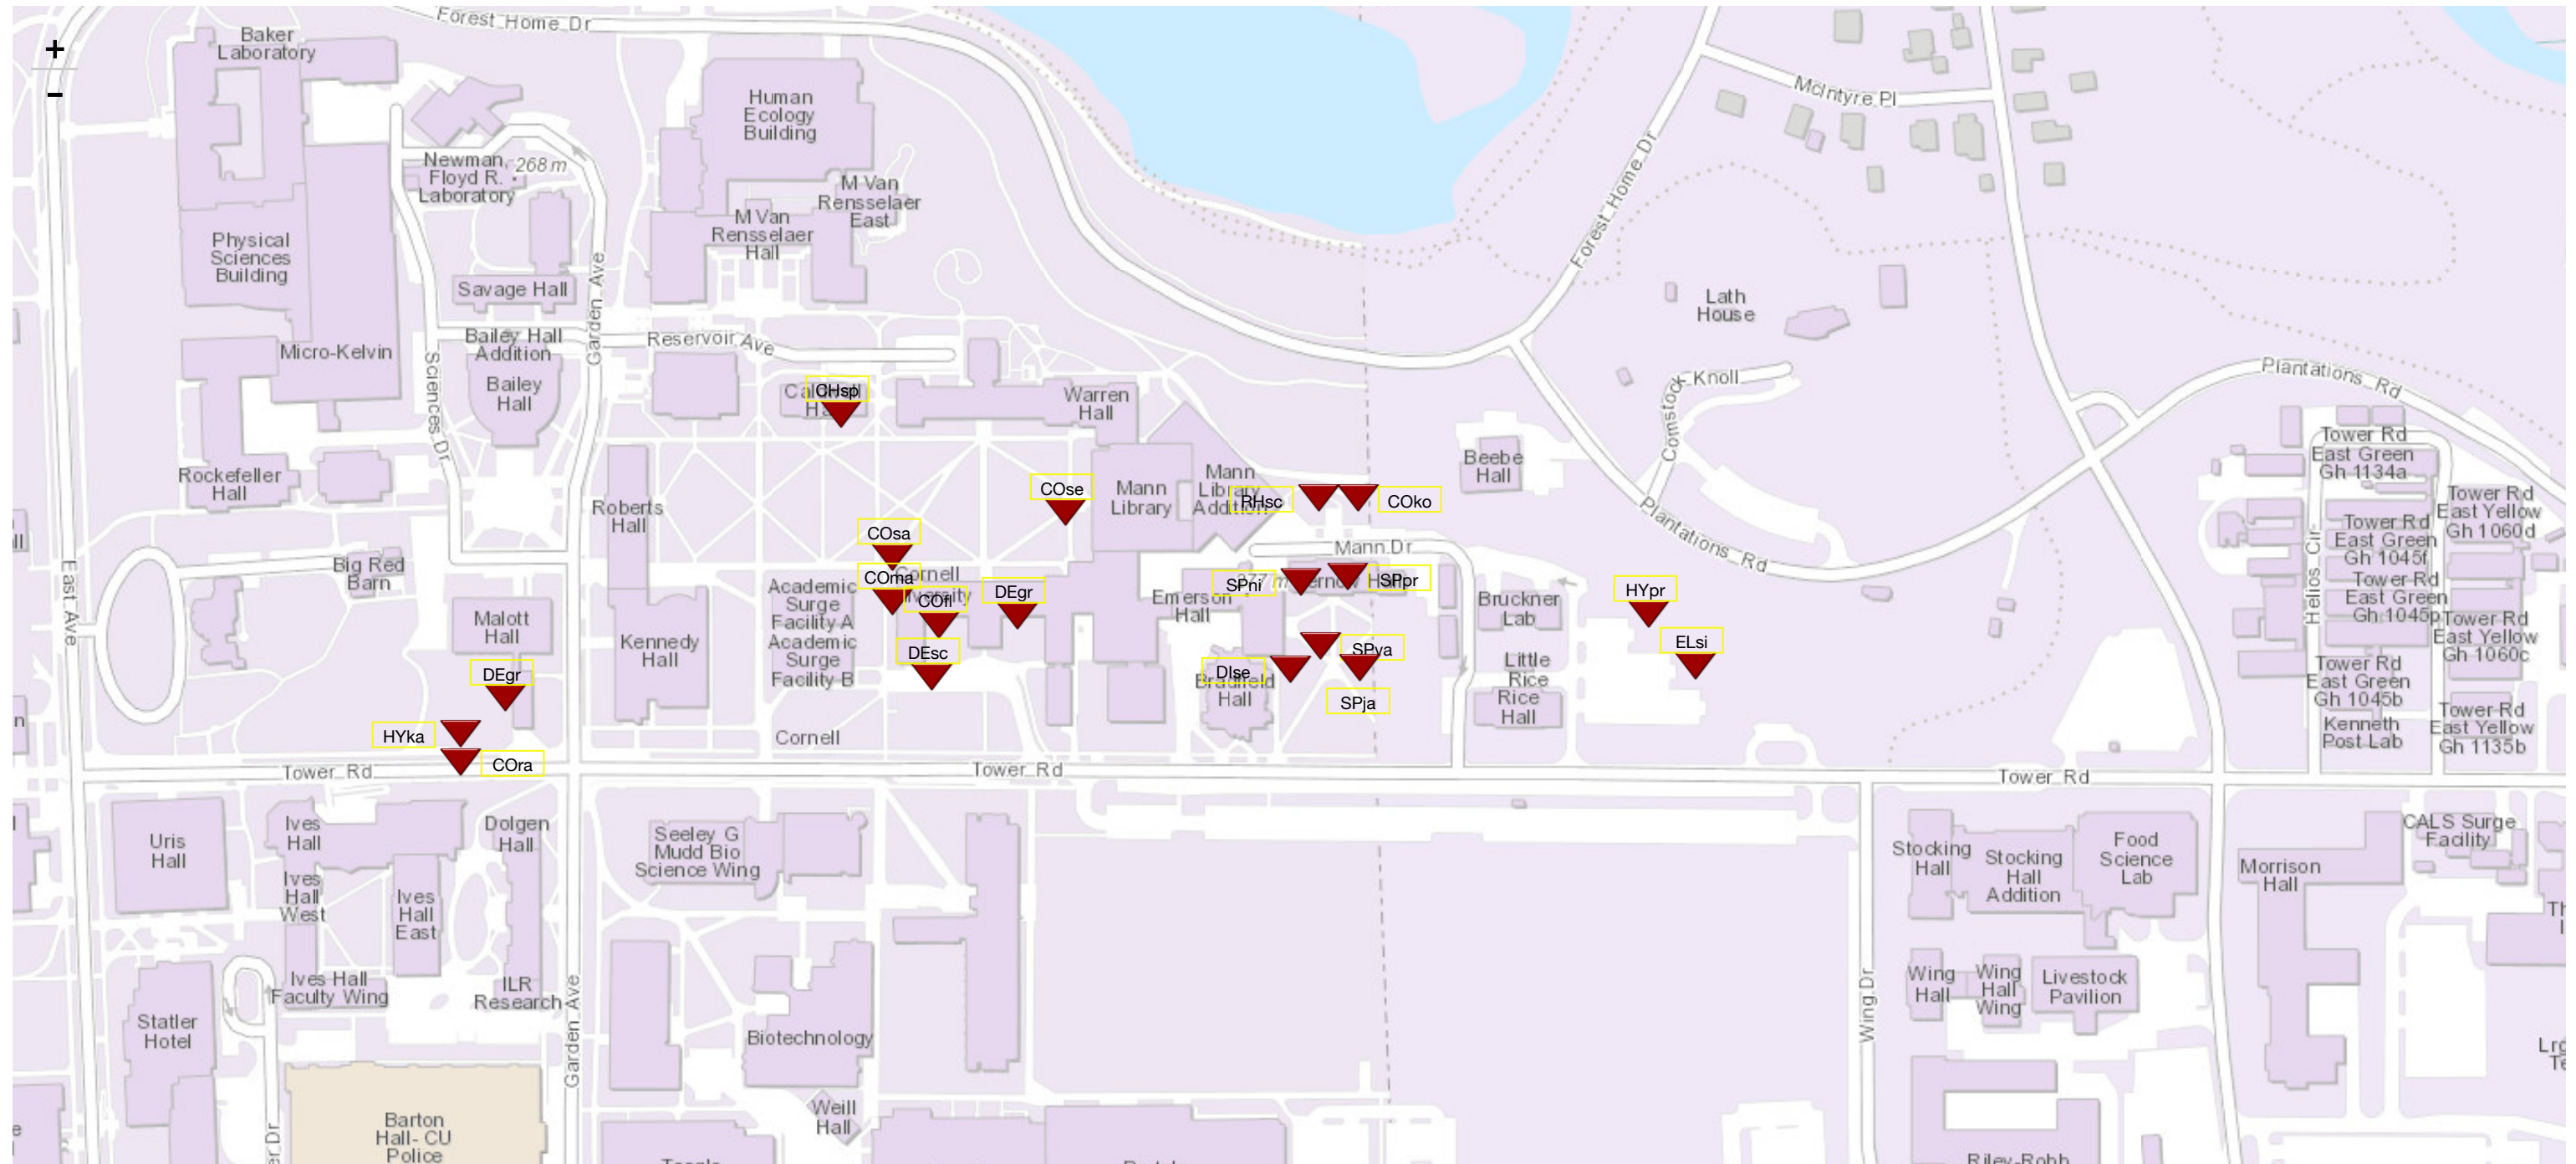

## Map for: Dogwood & Common Shrubs

### Plant Keys

**CHsp** *Chaenomeles speciosa*

**COfl** *Cornus florida*

**COko** *Cornus kousa*

**COma** *Cornus mas*

**COra** *Cornus racemosa*

**COsa** *Cornus sanguinea*

**COse** *Cornus sericea or alba*

**DEgr** *Deutzia gracilis*

**DEsc** *Deutzia scabra*

**DIse** *Diervilla sessilifolia*

**ELsi** *Eleutherococcus sieboldianus*

**HYka** *Hypericum kalmianum*

**HYpr** *Hypericum prolificum*

**RHsc** *Rhodotypos scandens*